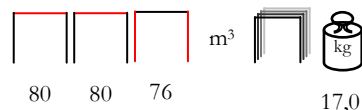

sedia - acciaio antracite

CITY/TL

table - steel anthracite with stained pine wood top

tavolo - acciaio antracite con piano in pino tinto

LAM/T

table - steel varnished - min. 5 pcs

tavolo - acciaio verniciato - min. 5 pz