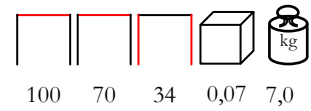

RIO/T

coffee table - aluminium white

tavolino - alluminio bianco