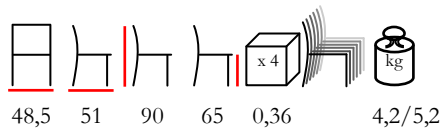

barstool - polypropylene fiberglass

sgabello - polipropilene fiberglass

**NET/SG MINI**

barstool - polypropylene fiberglass

sgabello - polipropilene fiberglass

by Nardi

**TRILL/SG**

barstool - polypropylene fiberglass