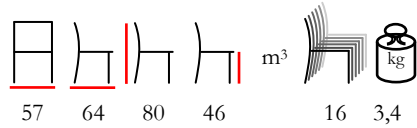

SUSY/P

armchair - aluminium black - polyester bronze-brown
poltrona - alluminio nero - poliestere bronzo-marrone