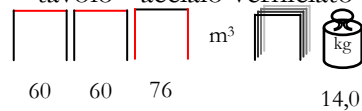

sedia - acciaio antracite

CITY/TL

table - steel anthracite with stained pine wood top

tavolo - acciaio antracite con piano in pino tinto

LAM/T

table - steel varnished - min. 5 pcs

tavolo - acciaio verniciato - min. 5 pz