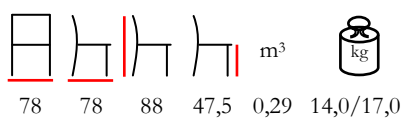

KOMODO ELEMENTO ANGOLARE

corner element - polypropylene fiberglass
removeable cushions

elemento angolare - polipropilene fiberglass
cuscini sfoderabili