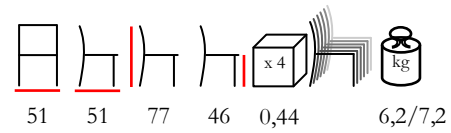

TOMMY/P WOOD

armchair - steel bronze - wooden seat

poltrona - acciaio bronzo - sedile in legno