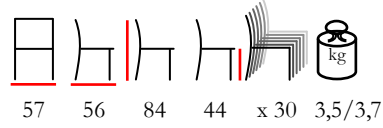

DECO TEX/P

armchair - aluminium anthracite - anthracite outdoor net

poltrona - alluminio antracite - rete antracite per esterno