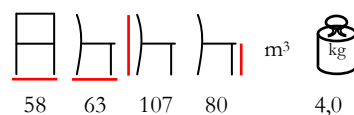

barstool - aluminium grey - polyester silver

sgabello - alluminio grigio - poliester argento

BETTY/SG BAR

barstool - aluminium anthracite - polyester brown

sgabello - alluminio antracite - poliester marrone