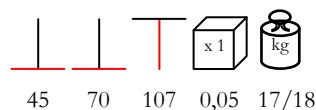

table base - satin stainless steel, max 80x80 - Ø 80

base tavolo - acciaio inox satinato, max 80x80 - Ø 80

**BASE INOX SATINATO ALTA DOPPIA**

table base - satin stainless steel, max 80x80 - Ø 80

base tavolo - acciaio inox satinato, max 80x80 - Ø 80