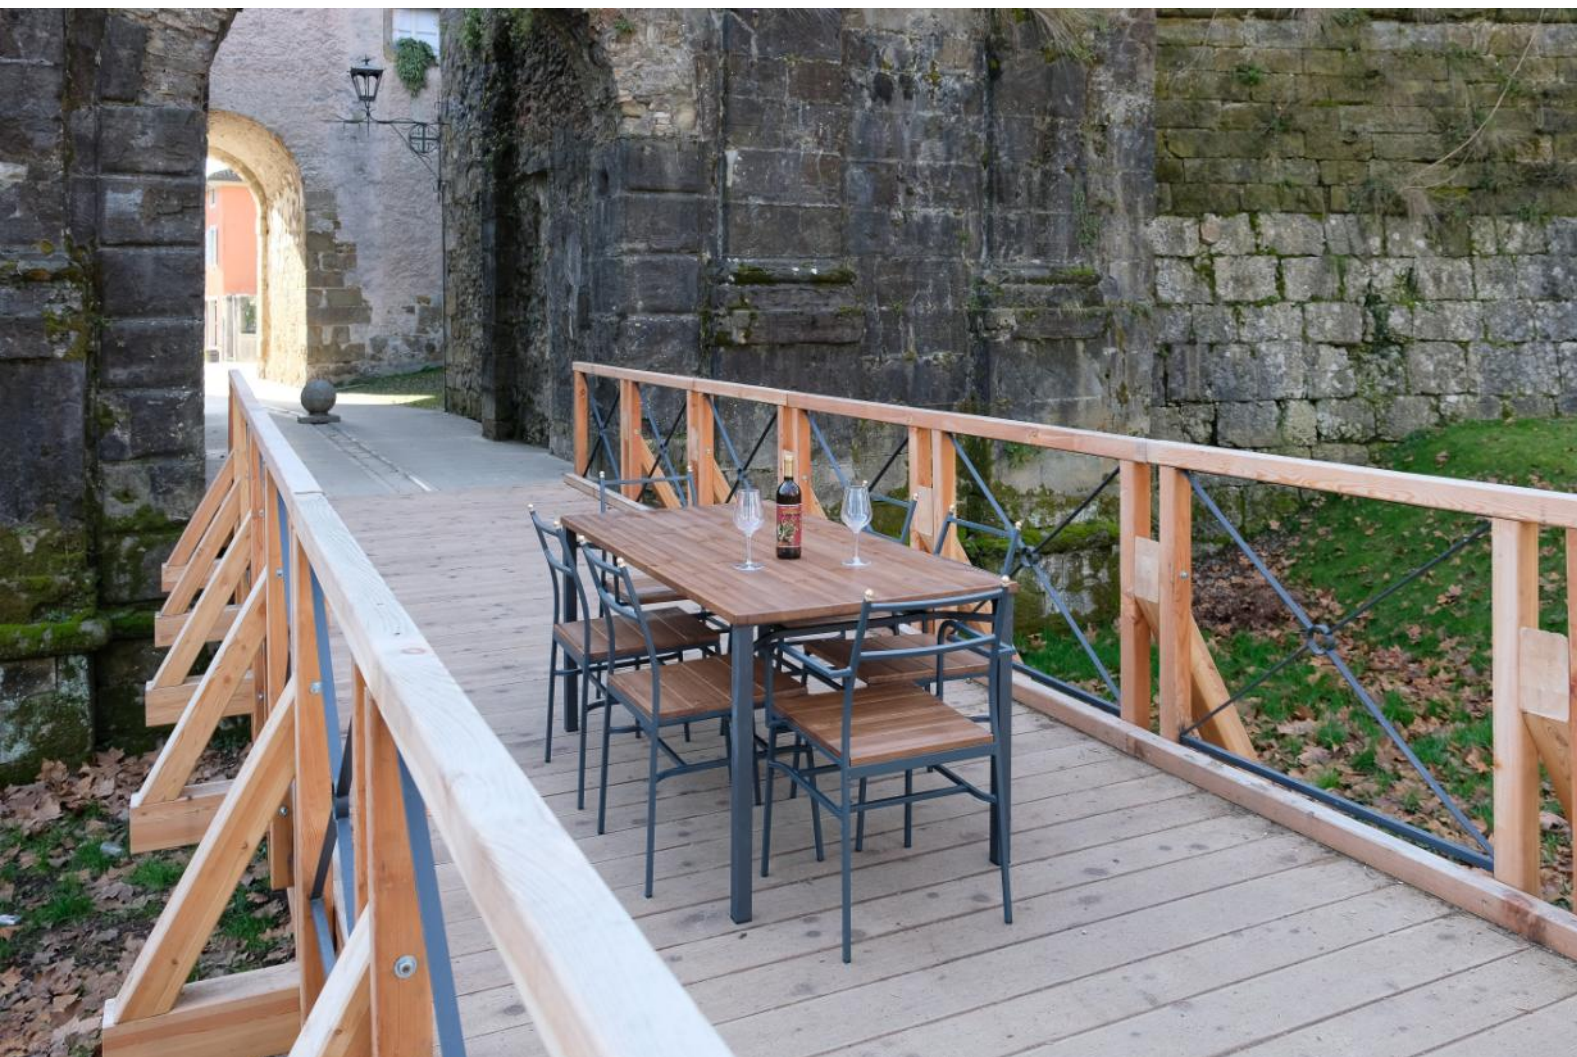

LEO/T

table - steel anthracite - solid schratched pine top
min. 5 pcs

tavolo - acciaio antracite - piano in pino massello
graffiato min. 5 pz

m³
kg

160 80 74 0,6 25,0