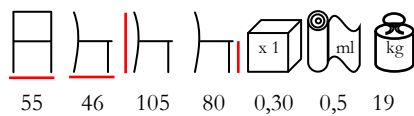

TOBY/SG L

swivel barstool - steel varnished - upholstered
min. 5 pcs

sgabello girevole - acciaio verniciato - imbottito
min. 5 pz