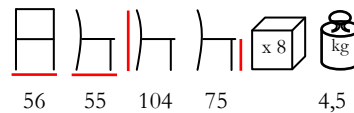

RIO/SG BAR

barstool - aluminium white - polyester beige

sgabello - alluminio bianco - poliester beige

RIO/SG BAR

barstool - aluminium taupe - polyester beige

sgabello - alluminio tortora - poliester beige

BETTY/SG BAR