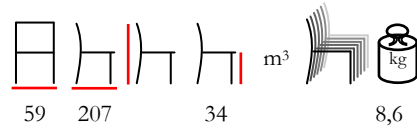

MALINDI

sunbed aluminium white- pvc net beige, 3 positions

lettino - alluminio bianco - rete pvc beige, 3 posizioni