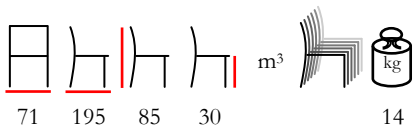

ALFA

sunbed - polypropylene - synthetic replaceable fabric, 4 positions

lettino - polipropilene - tessuto sintetico ricambiabile, 4 posizioni