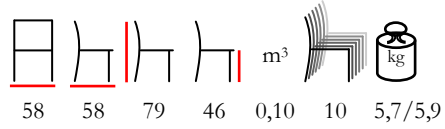

armchair - aluminium anthracite - polyester taupe

poltrona - alluminio antracite - poliestere tortora

RIO/P

armchair - aluminium anthracite - polyester brown

poltrona - alluminio antracite - poliestere marrone