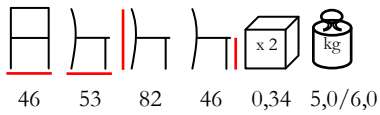

OLLA/S

chair - stained beechwood - upholstered
min. 30 pcs

sedia - faggio tinto - imbottita
min. 30 pz