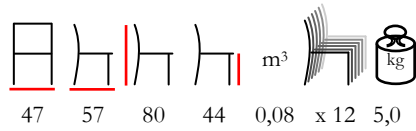

sedia - acciaio antracite

CITY/TL

table - steel anthracite with stained pine wood top

tavolo - acciaio antracite con piano in pino tinto

LAM/T

table - steel varnished - min. 5 pcs

tavolo - acciaio verniciato - min. 5 pz