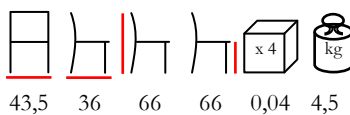

KNOCK/SG MINI

barstool - unassembled steel - polypropylene - min. 10
pcs

sgabello - smontato acciaio - polipropilene - min. 10 pz