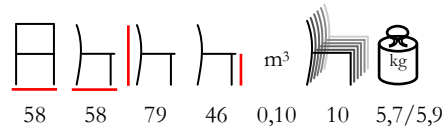

RIO/P

armchair - aluminium taupe - polyester beige

poltrona - alluminio tortora - poliester beige