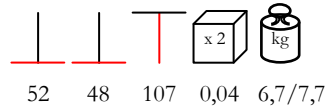

BASE SCUDO HIGH PIEGHEVOLE

table base - aluminium varnished, max Ø 70 - 70x70

base tavolo - alluminio verniciato, max Ø 70 - 70x70