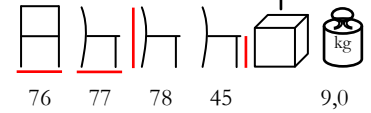

DROP/L

lounge - aluminium taupe - polyester silver-grey

lounge - alluminio tortora - poliesterre argento-grigio