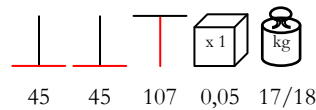

table base - satin stainless steel, max 80x80 - Ø 80

base tavolo - acciaio inox satinato, max 80x80 - Ø 80

**BASE INOX SATINATO ALTA DOPPIA**

table base - satin stainless steel, max 80x80 - Ø 80

base tavolo - acciaio inox satinato, max 80x80 - Ø 80