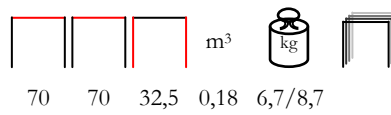

pouf - polipropilene fiberglass - cuscino sfoderabile

by Nardi

KOMODO TAVOLINO

coffee table - polypropylene fiberglass

tavolino - polipropilene fiberglass

by Nardi

KOMODO PPF

bianco