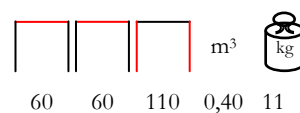

CITY/TB2

bar table - steel anthracite with stained pine wooden top

tavolo bar - acciaio antracite con piano in pino tinto