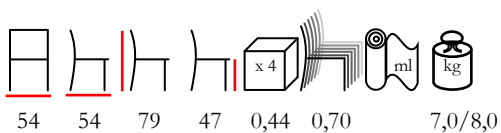

STACK/S

chair - steel varnished - upholstered
min. 20 pcs

sedia - acciaio verniciato - imbottita
min. 20 pz