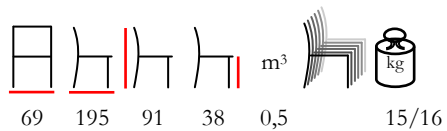

turtle dove
tortora

EDEN CUSCINO

cushion - water repellent fabric

cuscino - tessuto idrorepellente

TROPICO

sunbed - polypropylene, 4 positions

lettino - polipropilene, 4 posizioni

white
bianco