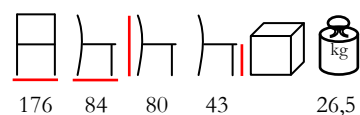

LAKE/D

sofa - aluminium anthracite - polyester anthracite

divano - alluminio antracite - poliestere antracite