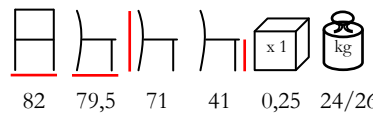

SEASIDE/POUF

pouf - wooden frame - mahogany feet

pouf - fusto in legno - piedini in mogano

77 77 41 41 0,25 18/20

SEASIDE/POLTRONA

armchair - wooden frame - mahogany backrest and feet

poltrona - fusto in legno - schienale e piedini in mogano

77 79.5 71 41 0,25 22/24

SEASIDE/POLTRONA CON BRACCIOLI

armchair - wooden frame - mahogany backrest, armrests and feet

poltrona - fusto in legno - schienale, braccioli e piedini in mogano

82 79,5 71 41 0,25 24/26

SEASIDE/PANCA

bench - wooden frame - mahogany feet

panca - fusto in legno - piedini in mogano

192 77 41 41 0,66 38/41