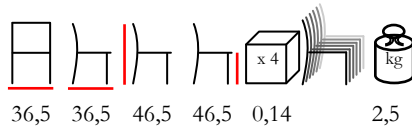

STACK MAXI/SG

barstool - polypropylene fiberglass regenerated

sgabello - polipropilene fiberglass rigenerato

by Nardi

gesso
gesso

cactus
cactus

basalto
basalto

terra
terra

STACK MINI/SG

barstool - polypropylene fiberglass regenerated

sgabello - polipropilene fiberglass rigenerato

by Nardi

gesso
gesso

cactus
cactus

basalto
basalto

terra
terra