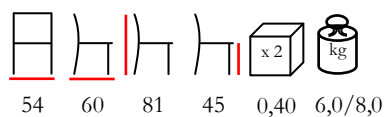

GRACIANO/P

armchair - aluminium anthracite - polyester rope

poltrona - alluminio antracite - poliestere corda