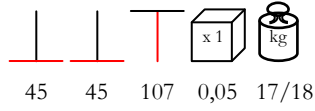

BASE GHISA ALTA

table base - cast iron varnished, max 80x80 - Ø 80

base tavolo - ghisa verniciata, max 80x80 - Ø 80