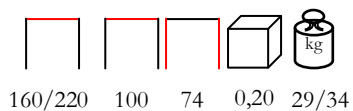

white
bianco

turtle dove
tortora

anthracite
antracite