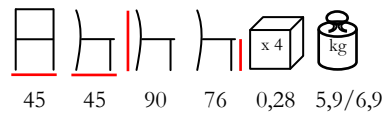

ARGO/SG WOOD BAR

barstool - steel bronze - wooden seat and back

sgabello - acciaio bronzo - sedile e schienale in legno