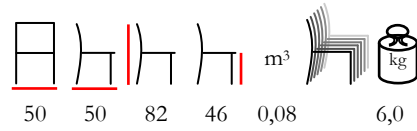

TOMMY/T WOOD

table - steel bronze - wooden top

tavolo - acciaio bronzo - piano in legno

ASTRA/S WOOD

chair - steel varnished - iroko slats - min. 20 pcs

sedia - acciaio verniciato - doghe in iroko - min. 20 pz