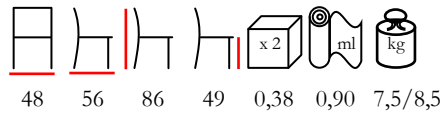

AMBRA/S

chair - stained beechwood - upholstered

sedia - faggio tinto - imbottita