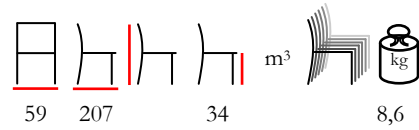

MALINDI

sunbed aluminium - pvc net beige, 3 positions

lettino - alluminio - pvc rete beige, 3 posizioni