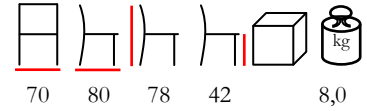

lounge - alluminio imitazione legno - polietilene bianco-grigio

**GRENACHE/T**

coffee table - aluminium wood imitation varnished - top polyethylene
with glass

tavolino - alluminio imitazione legno - piano polietilene con vetro