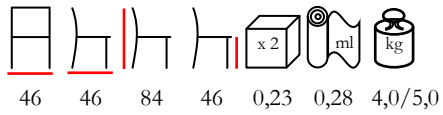

sedia - faggio tinto - sedile imbottito

**MILANO/S**

chair - stained beechwood - wooden seat

sedia - faggio tinto - sedile legno

**MILANO F/S**

chair - stained beechwood - wooden seat

sedia - faggio tinto - sedile legno