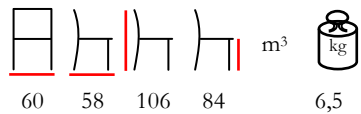

LAKE/SG BAR

barstool - aluminium anthracite - polyester mustard

sgabello - alluminio antracite - poliesteres senape