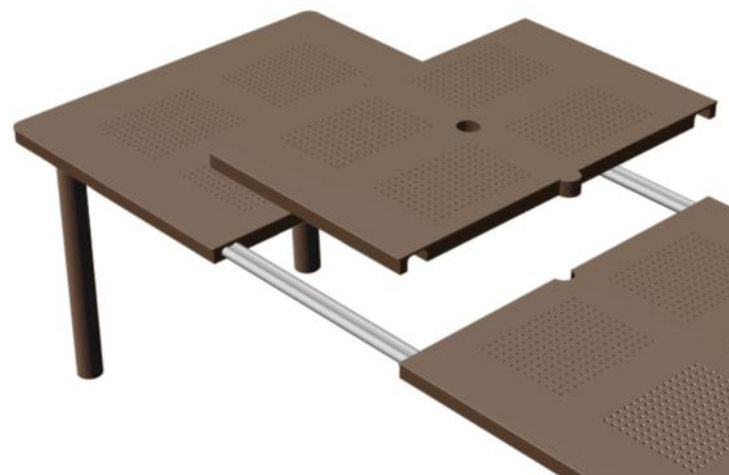

ALLORO 140-210/T EXTENSIBLE

table - aluminium legs - durelTOP

tavolo - gambe alluminio - durelTOP

by Nardi

white
bianco

turtle dove
tortora

anthracite
antracite

ALLORO 210-280/T EXTENSIBLE

table - aluminium legs - durelTOP

tavolo - gambe alluminio - durelTOP

by Nardi

white
bianco

turtle dove
tortora

anthracite
antracite

LIBECCIO 160-220/T EXTENSIBLE

table - aluminium legs - durelTOP

tavolo - gambe alluminio - durelTOP

by Nardi

white
bianco

turtle dove
tortora

anthracite
antracite