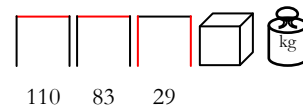

BARI/T

coffee table - aluminium white

tavolino - alluminio bianco