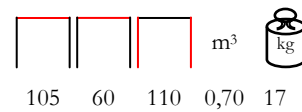

CITY/SG

barstool - steel anthracite with stained pine wooden seat

sgabello - acciaio antracite con sedile in pino tinto

CITY/TB

bar table - steel anthracite with stained pine wooden top

tavolo bar - acciaio antracite con piano in pino tinto