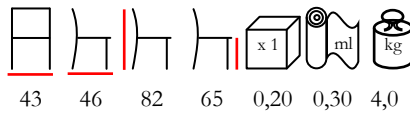

SPIDER/SG M

barstool - steel varnished - upholstered

min. 20 pcs

sgabello - acciaio verniciato - imbottito

min. 20 pz