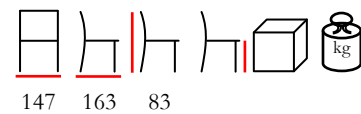

BARI/DAYBED

double sunbed - aluminium white - polyester beige

lettino doppio - alluminio bianco - poliestere beige