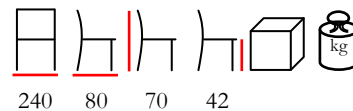

LEO COMPONENTIBILE/D 2 M 240x80x70/42

two seaters with extension - solid pine teak look - olefin cushions

due posti con prolunga - pino massello teak look - cuscini olefin