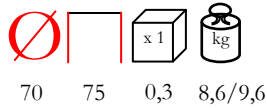

COMBO 60/T

table - polypropylene fiberglass regenerated

tavolo - polipropilene fiberglass rigenerato

by Nardi

gesso gesso cactus cactus

basalto basalto terra terra

COMBO 70/T

table - polypropylene fiberglass regenerated

tavolo - polipropilene fiberglass rigenerato

by Nardi

gesso gesso cactus cactus

basalto basalto terra terra

COMBO KIT/T HIGH

height table lifting system - polypropylene fiberglass regenerated

rialzo per tavolo - polipropilene fiberglass rigenerato

by Nardi

gesso gesso cactus cactus

basalto basalto terra terra