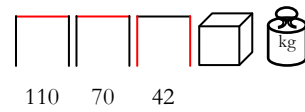

LEO POUF

pouf - solid pine vintage white - olefin cushions

pouf - pino massello bianco anticato - cuscini olefin