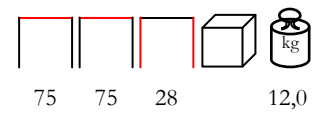

LAKE/T

coffee table - aluminium anthracite - hpl

tavolino - alluminio antracite - hpl