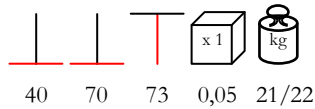

base tavolo - acciaio inox satinato, max 100x100 - Ø 140

**BASE INOX SATINATO DOPPIA**

table base - satin stainless steel, max 80x180

base tavolo - acciaio inox satinato, max 80x180

**BASE INOX SATINATO ALTA**