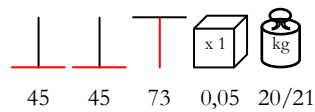

BASE INOX SATINATO PICCOLA

table base - satin stainless steel, max 90x90 - Ø 100

base tavolo - acciaio inox satinato, max 90x90 - Ø 100