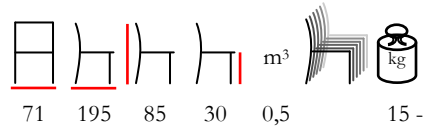

EDEN

sunbed - polypropylene, 4 positions

lettino - polipropilene, 4 posizioni