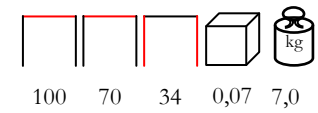

RIO/T

coffee table - aluminium

tavolino - alluminio