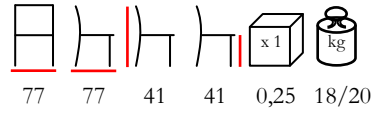

pouf - fusto in legno - piedini in mogano

77 77 41 41 0,25 18/20

SEASIDE/POLTRONA

armchair - wooden frame - mahogany backrest and feet

poltrona - fusto in legno - schienale e piedini in mogano

77 79.5 71 41 0,25 22/24