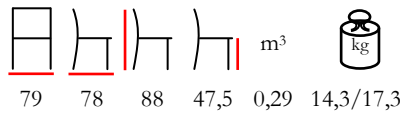

KOMODO/P

armchair - polypropylene fiberglass - removeable cushions

poltrona - polipropilene fiberglass - cuscini sfoderabili