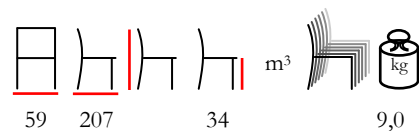

MALINDI

sunbed aluminium anthracite - pvc taupe net,
3 positions

lettino - alluminio antracite - rete pvc tortora,
3 posizioni