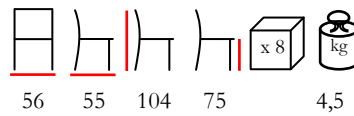

RIO/SG BAR

barstool - aluminium anthracite - polyester taupe

sgabello - alluminio antracite - poliestere tortora

RIO/SG BAR

barstool - aluminium anthracite - polyester brown

sgabello - alluminio antracite - poliestere marrone