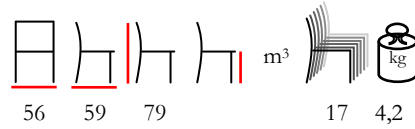

SINCE 1984

www.friulholz.it

CATALO GO
2024

ONDINA/P

armchair - aluminium anthracite - polyester ice

poltrona - alluminio antracite - poliestere ice

ONDINA/P

armchair - aluminium anthracite - polyester brown