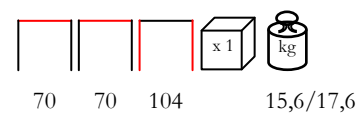

TOMMY/SG WOOD BAR

barstool - steel bronze - wooden seat

sgabello - acciaio bronzo - sedile in legno

TOMMY/SG N WOOD BAR

barstool - steel bronze - wooden seat

sgabello - acciaio bronzo - sedile in legno

ARGO/SG WOOD BAR

barstool - steel bronze - wooden seat and back

sgabello - acciaio bronzo - sedile e schienale in legno

TOMMY/TB WOOD BAR

bartable - steel bronze - wooden top

tavolo bar - acciaio bronzo - piano in legno