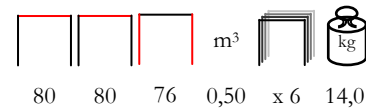

sedia - acciaio antracite

CITY/TL

table - steel anthracite with stained pine wood top

tavolo - acciaio antracite con piano in pino tinto

LAM/T

table - steel varnished - min. 5 pcs

tavolo - acciaio verniciato - min. 5 pz