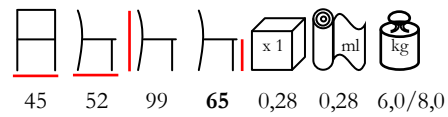

SAKE/SG

barstool - stained beechwood - wooden or upholstered seat - min. 10 pcs

sgabello - faggio tinto - sedile legno o imbottito
min. 10 pz