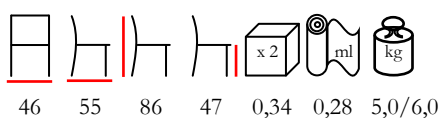

KYS/S

chair - stained beechwood - wooden or
upholstered seat - min. 30 pcs

sedia - faggio tinto - sedile legno o imbottito
min. 30 pz