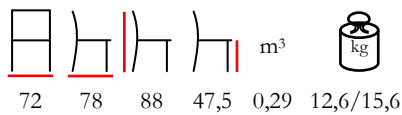

KOMODO TERMINALE DX/SX

final element - polypropylene fiberglass
removeable cushions

elemento terminale - polipropilene fiberglass
cuscini sfoderabili