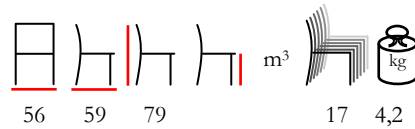

ONDINA/P

armchair - aluminium anthracite - polyester brown

poltrona - alluminio antracite - poliestere marrone