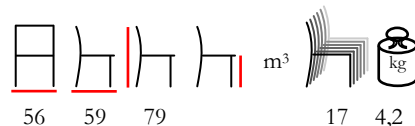

ONDINA/P

armchair - aluminium anthracite - polyester black

poltrona - alluminio antracite - poliestere nero