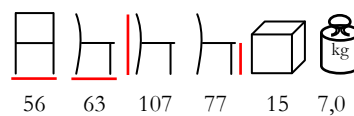

CALVI/SG BAR

barstool - aluminium anthracite - polyester rope
sgabello - alluminio antracite - poliestere corda