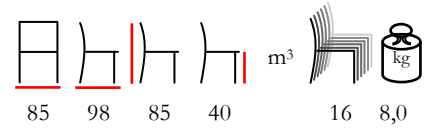

NANCY/L

loungé - aluminium anthracite - polyester rope

loungé - alluminio antracite - poliestere corda