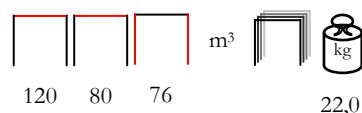

sedia - acciaio antracite

CITY/TL

table - steel anthracite with stained pine wood top

tavolo - acciaio antracite con piano in pino tinto

LAM/T

table - steel varnished - min. 5 pcs

tavolo - acciaio verniciato - min. 5 pz