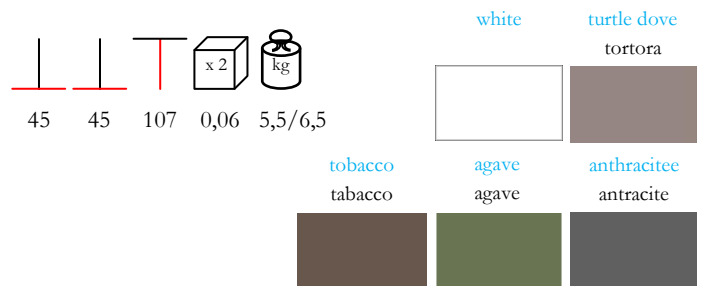

table base - aluminium varnished, max Ø 70 - 70x70

base tavolo - alluminio verniciato, max Ø 70 - 70x70

by Nardi

BASE FRASCA HIGH FIX

table base - aluminium varnished, max Ø 70 - 70x70

base tavolo - alluminio verniciato, max Ø 70 - 70x70