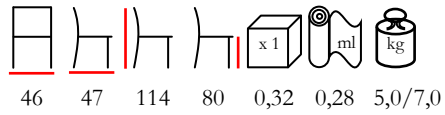

MILANO I/SG

barstool - stained beechwood - upholstered seat

sgabello - faggio tinto - sedile imbottito