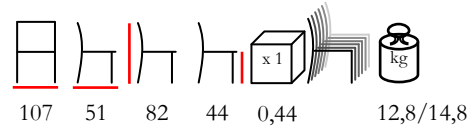

TOMMY/D WOOD

sofa - steel bronze - wooden seat

divano - acciaio bronzo - sedile in legno