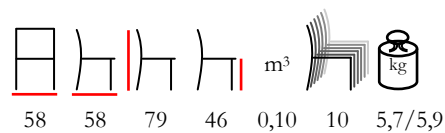

RIO/P

armchair - aluminium black - polyester black

poltrona - alluminio nero - poliestere nero