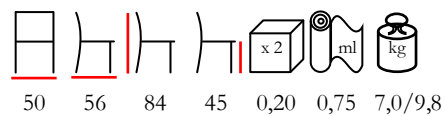

MANU/S

chair - steel varnished - upholstered
min. 20 pcs

sedia - acciaio verniciato - imbottita
min. 20 pz