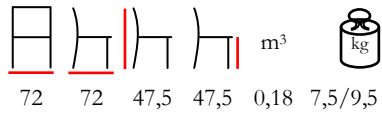

KOMODO POUF

pouf - polypropylene fiberglass - removeable cushion

pouf - polipropilene fiberglass - cuscino sfoderabile

by Nardi

KOMODO TAVOLINO

coffee table - polypropylene fiberglass

tavolino - polipropilene fiberglass