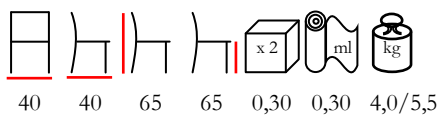

MANU/SG

barstool - steel varnished - upholstered

min. 20 pcs

sgabello - acciaio verniciato - imbottito

min. 20 pz