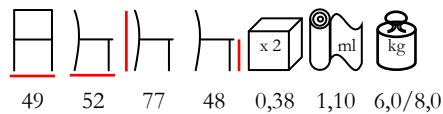

1960/S

chair - stained beechwood - upholstered, min. 50 pcs

sedia - faggio tinto - imbottita, min. 50 pz

LINDA/S

chair - stained beechwood - upholstered, min. 50 pcs

sedia - faggio tinto - imbottita, min. 50 pz