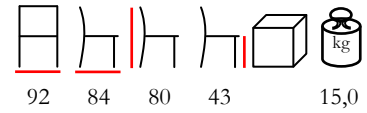

LAKE/L

loungé - aluminium anthracite - polyester mustard

loungé - alluminio antracite - poliester senape