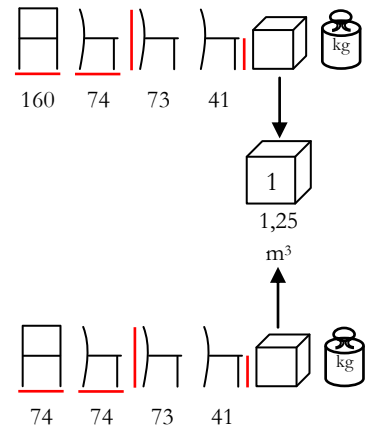

**RIO/T**

coffee table - aluminium

tavolino - alluminio

RIO/D

sofa - aluminium anthracite - polyester brown

divano - alluminio antracite - poliestere marrone

**RIO/L**

lounge - aluminium anthracite - polyester brown