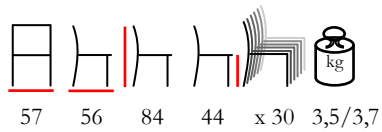

EASY TEX/P

armchair - aluminium white - white outdoor net

poltrona - alluminio bianco - rete bianca per esterno