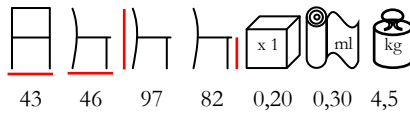

SPIDER/SG L

barstool - steel varnished - upholstered

min. 20 pcs

sgabello - acciaio verniciato - imbottito

min. 20 pz