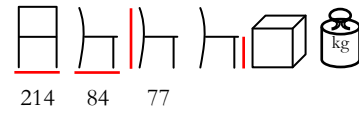

BARI/D 3 SET

sofa - aluminium white - polyester beige

divano - alluminio bianco - poliestere beige