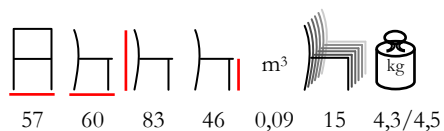

CANCUN/P

armchair - aluminium anthracite - polyester taupe

poltrona - alluminio antracite - poliestere tortora