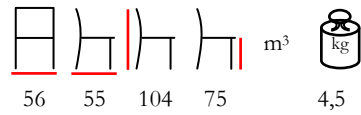

tortora - grey
tortora - grigio

tortora - lime
tortora - lime

DROP/SG BAR

barstool - aluminium black - polyester black

sgabello - alluminio nero - poliesteres nero