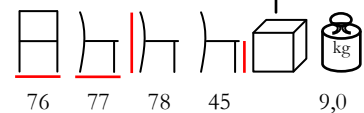

DROP/L

lounges - aluminium black - polyester black

lounges - alluminio nero - poliester nero