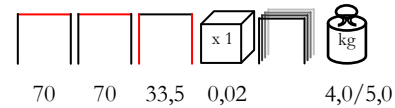

white
bianco

turtle dove
tortora

tobacco
tabacco

anthracite
antracite

by Nardi

CUBE/T 80x80

table - aluminium varnished - durelTOP

tavolo - alluminio verniciato - durelTOP