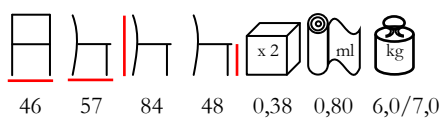

1960/L

lounge - stained beechwood - upholstered, min. 50 pcs

lounge - faggio tinto - imbottita, min. 50 pz

1960/S

chair - stained beechwood - upholstered, min. 50 pcs

sedia - faggio tinto - imbottita, min. 50 pz

LINDA/S

chair - stained beechwood - upholstered, min. 50 pcs

sedia - faggio tinto - imbottita, min. 50 pz

DIRK2/S

chair - stained beechwood - upholstered, min. 50 pcs

sedia - faggio tinto - imbottita, min. 50 pz