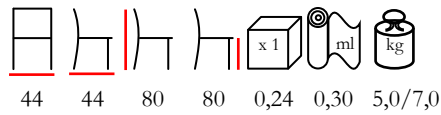

ROUND/SG

barstool - steel varnished - upholstered
min. 20 pcs

sgabello - acciaio verniciato - imbottito
min. 20 pz