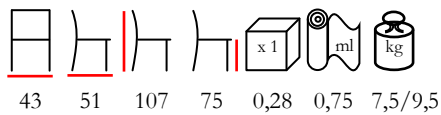

SONORA/SG USA

barstool - stained beechwood - upholstered

sgabello - faggio tinto - imbottito