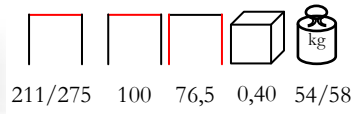

TEVERE 210-275/T EXTENSIBLE

table - aluminium legs - polypropylene top

tavolo - gambe alluminio - piano polipropilene