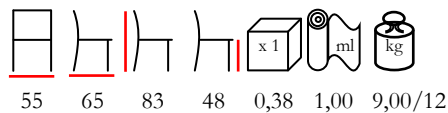

poltrona - acciaio verniciato - imbottita
min. 30 pz

CHANTAL/P

armchair - steel varnished - upholstered
min. 20 pcs

poltrona - acciaio verniciato - imbottita
min. 20 pz

GEISHA/SG

barstool - steel varnished - upholstered
min. 10 pcs