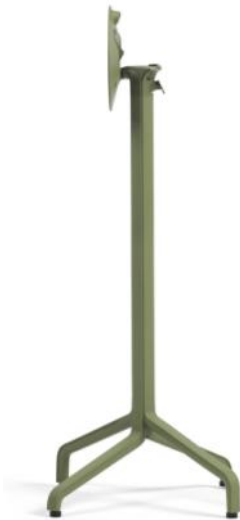

BASE FRASCA MINI FOLDING

table base - aluminium varnished, max Ø 70 - 70x70

base tavolo - alluminio verniciato, max Ø 70 - 70x70

by Nardi

BASE FRASCA HIGH FIX

table base - aluminium varnished, max Ø 70 - 70x70

base tavolo - alluminio verniciato, max Ø 70 - 70x70

by Nardi

BASE FRASCA HIGH FOLDING

table base - aluminium varnished, max Ø 70 - 70x70

base tavolo - alluminio verniciato, max Ø 70 - 70x70

by Nardi