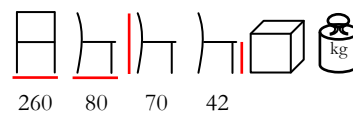

LEO COMPONENTIBILE/D 3 250x80x70/42

three seaters with extension - solid pine teak look - olefin cushions

tre posti con prolunga - pino massello teak look - cuscini olefin