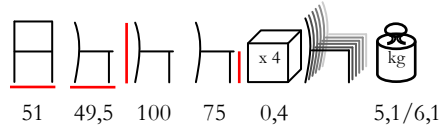

DOGA/SG

barstool - polypropylene fiberglass

sgabello - polipropilene fiberglass