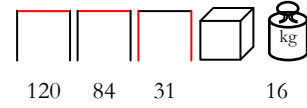

SEATTLE/T

coffee table - aluminium grey

tavolino - alluminio grigio