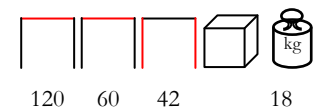

SEAL /T

coffee table - aluminium anthracite

tavolino - alluminio antracite