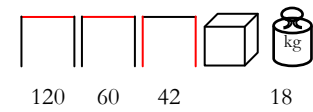

**SEAL/D CORNER**

two seaters with corner- aluminium white - light grey cushions

due posti con angolo - alluminio bianco - poliestere grigio chiaro

**SEAL /T**

coffee table - aluminium white

tavolino - alluminio bianco