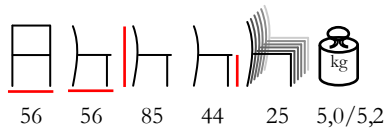

armchair - aluminium anthracite - anthracite outdoor net

poltrona - alluminio antracite - rete antracite per esterno

MADISON/P

armchair - aluminium anthracite - eco-teak slats

poltrona - alluminio antracite - doghe in eco-tek