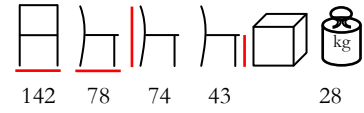

SEAL/D CORNER

two seaters with corner- aluminium white - light grey cushions

due posti con angolo - alluminio bianco - poliestere grigio chiaro