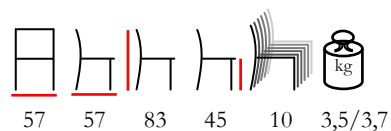

NATURA/P

armchair - aluminium bamboo look - brown outdoor net

poltrona - alluminio bamboo look - rete marrone per esterno

DAVAN/P

armchair - aluminium bamboo look - pe bicolour

poltrona - alluminio bamboo look - pe bicolore