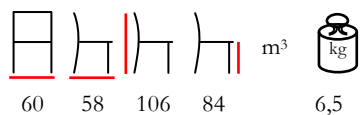

LAKE/SG BAR

barstool - aluminium anthracite - polyester mustard

sgabello - alluminio antracite - poliesteres senape

LAKE/SG BAR

barstool - aluminium anthracite - polyester anthracite

sgabello - alluminio antracite - poliesteres antracite