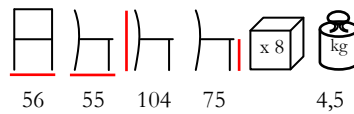

RIO/SG BAR

barstool - aluminium anthracite - polyester dark grey

sgabello - alluminio antracite - poliestere grigio scuro