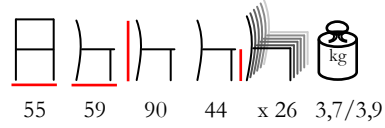

poltrona - alluminio - polietilene ice

PREMIUM/P

armchair - aluminium grey - grey outdoor net

poltrona - alluminio grigio - rete grigia per esterno

PREMIUM/P

armchair - aluminium grey - taupe outdoor net

poltrona - alluminio grigio - rete tortora per esterno