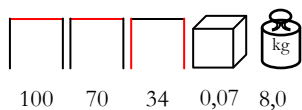

divano - alluminio nero - poliester nero

**DROP/L**

lounges - aluminium black - polyester black

lounges - alluminio nero - poliester nero

**DROP/T 100x70x34**

coffee table - aluminium

tavolino - alluminio

RIO/D