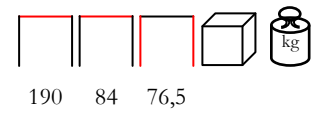

panca - abete massiccio 4 cm con schienale

MEDO PANCA BASSA/ABETE

bench - solid fir wood 4 cm without back

panca - abete massiccio 4 cm senza schienale

MEDO T/ABETE

table - solid fir wood 4 cm

tavolo - abete massiccio 4 cm