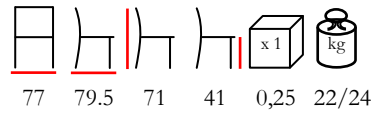

pouf - fusto in legno - piedini in mogano

77 77 41 41 0,25 18/20

SEASIDE/POLTRONA

armchair - wooden frame - mahogany backrest and feet

poltrona - fusto in legno - schienale e piedini in mogano

77 79.5 71 41 0,25 22/24