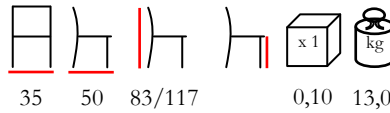

NIKA/SG WOOD BAR

barstool - steel bronze - wooden seat

sgabello - acciaio bronzo - sedile in legno

TEA/SG WOOD BAR

barstool - steel bronze - wooden seat and back

sgabello - acciaio bronzo - sedile e schienale in legno

DOGA/SG

barstool - polypropylene fiberglass

sgabello - polipropilene fiberglass

by Nardi