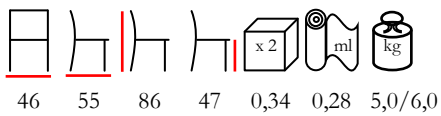

SAKE/S

chair - stained beechwood - wooden or
upholstered seat - min. 30 pcs

sedia - faggio tinto - sedile legno oppure imbottito
min. 30 pz