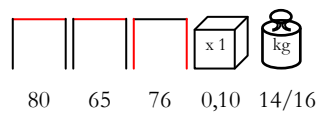

poltrona - faggio tinto - sedile legno

CAORLE/S

chair - beechwood lacquered or stained

sedia - faggio laccato o tinto

CAORLE/T

table - beechwood lacquered or stained

tavolo - okumè laccato o tinto

SONORA/SG