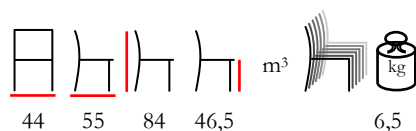

LEO/SI

chair - steel anthracite - weaved seats min. 20 pcs

sedia - acciaio antracite - seduta intrecciata min. 20 pz