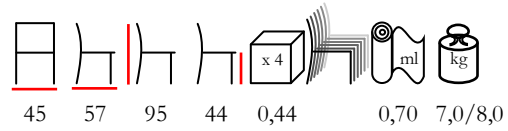

CONGRESS/S

chair - aluminium varnished - upholstered
min. 100 pcs

sedia - alluminio verniciato - imbottita
min. 100 pz