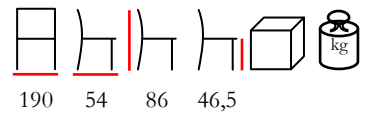

tessuto Konjac grisaglia
col. 200 grigio

tessuto Konjac flower
col. 600 grigio

tessuto Konjac dedalo
col. 602 grigio

MEDO PANCA/FR

bench - solid ash wood 4 cm with back

panca - frassino massiccio 4 cm con schienale