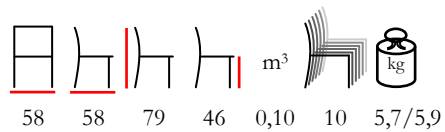

RIO/P

armchair - aluminium anthracite - polyester taupe

poltrona - alluminio antracite - poliestere tortora

RIO/P

armchair - aluminium anthracite - polyester grey

poltrona - alluminio antracite - poliestere grigio