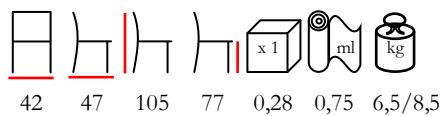

NANCY 3/SG

barstool - stained beechwood - upholstered

sgabello - faggio tinto - imbottito