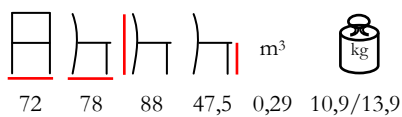

KOMODO ELEMENTO CENTRALE

central element - polypropylene fiberglass
removeable cushions

elemento centrale - polipropilene fiberglass
cuscini sfoderabili