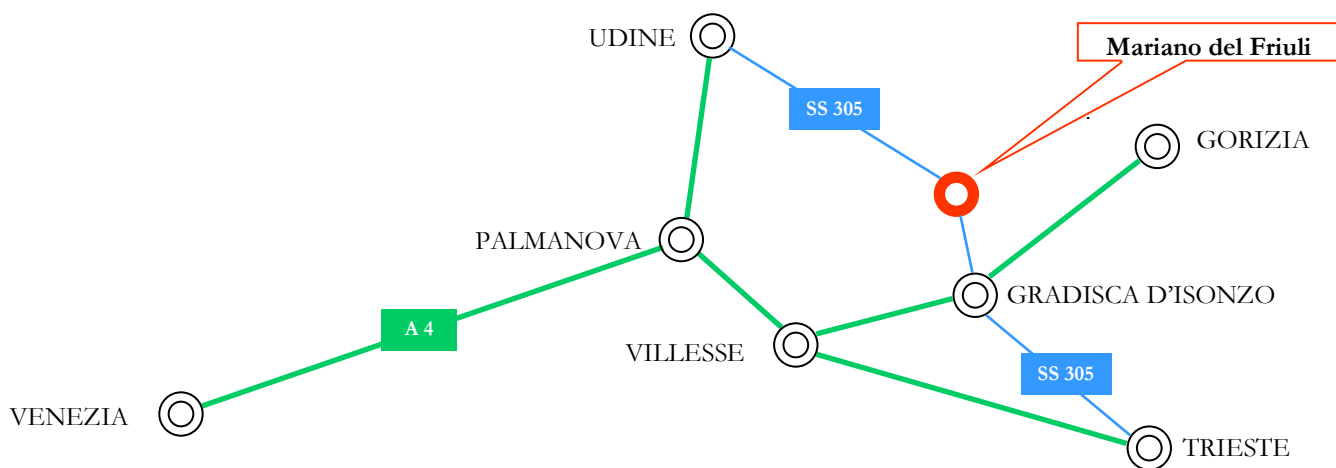

FRIUL - HOLZ S.R.L.

www.friulholz.it

Sede e magazzino - headquarters and warehouse:
Via Manzoni, 163 - 34070 Mariano del Friuli (GO) - Italia
Tel.: 0481- 630878/699858 - Codice destinatario: USAL8PV

friulholz@friulholz.it - commerciale@friulholz.it

Sede legale - registered office:

Calle Corona, 2 - 34072 Gradisca d'Isonzo (GO) - Italia

www.friulholz.it