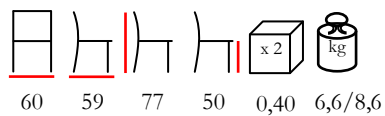

LADY/P

armchair - aluminium anthracite - polyester grey

poltrona - alluminio antracite - poliester grigio