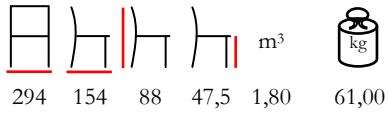

KOMODO 5 SET'

polypropylene fiberglass - removeable cushions

polipropilene fiberglass - cuscini sfoderabili