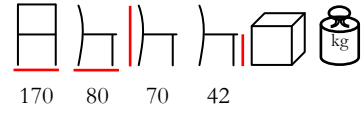

LEO COMPONENTIBILE/D 2 S 170x80x70/42

two seaters with extension - solid pine vintage white - olefin cushions

due posti con prolunga - pino massello bianco anticato - cuscini olefin