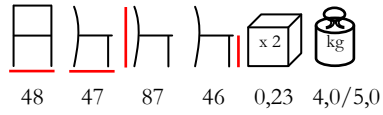

CROCE/S

chair - stained beechwood - wooden seat

sedia - faggio tinto - sedile legno