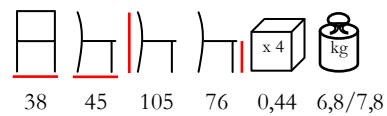

TOMMY/TB WOOD BAR

bartable - steel bronze - wooden top

tavolo bar - acciaio bronzo - piano in legno