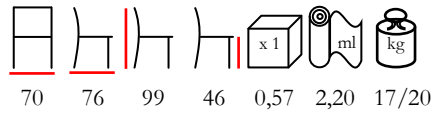

sedia - frassino decapato - imbottita

BOSTON/P

armchair - stained beechwood - upholstered

poltrona - faggio tinto - imbottita

1960/L

lounge - stained beechwood - upholstered, min. 50 pcs

lounge - faggio tinto - imbottita, min. 50 pz