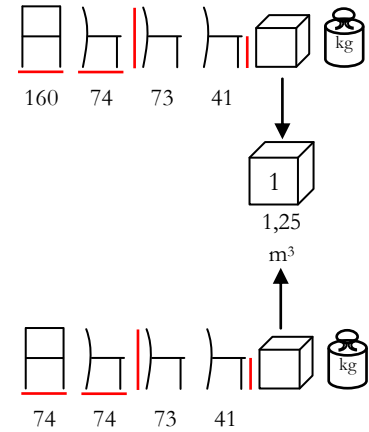

RIO/D

sofa - aluminium anthracite - polyester taupe

divano - alluminio antracite - poliestere tortora