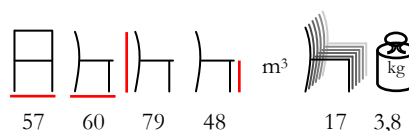

WEST/P

armchair - aluminium anthracite - polyester dark grey

poltrona - alluminio antracite - poliestere grigio scuro

OSCAR/P

armchair - aluminium - polyester kaki

poltrona - alluminio - poliestere kaki

SUSY/P