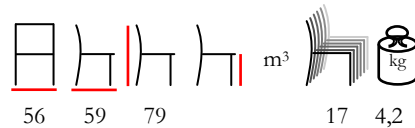

ONDINA/P

armchair - aluminium anthracite - polyester grey

poltrona - alluminio antracite - poliestere grigio