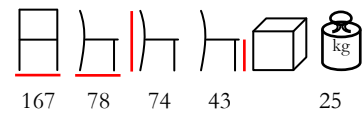

SEAL/D 2

two seaters with extension- aluminium anthracite - grey cushions

due posti con prolunga - alluminio antracite - poliestere grigio