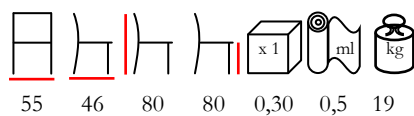

TOBY/SG L

swivel barstool - steel varnished - upholstered
min. 5 pcs

sgabello girevole - acciaio verniciato - imbottito
min. 5 pz

TOBY/SG M

swivel barstool - steel varnished - upholstered
min. 5 pcs

sgabello girevole - acciaio verniciato - imbottito
min. 5 pz