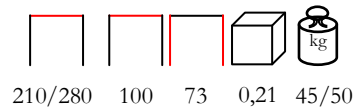

table - aluminium legs - durelTOP

tavolo - gambe alluminio - durelTOP

by Nardi

white
biancoturtle dove
tortoraanthracite
antracite**LIBECCIO 160-220/T EXTENSIBLE**

table - aluminium legs - durelTOP

tavolo - gambe alluminio - durelTOP