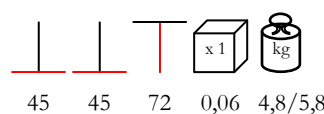

BASE FRASCA MINI FIX

table base - aluminium varnished, max Ø 80 - 80x80

base tavolo - alluminio verniciato, max Ø 80 - 80x80