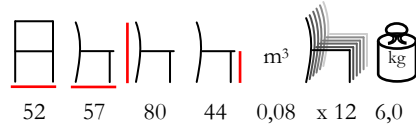

CITY/P

armchair - steel anthracite

poltrona - acciaio antracite