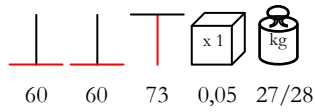

base tavolo - acciaio inox satinato, max 100x100 - Ø 140

**BASE INOX SATINATO DOPPIA**

table base - satin stainless steel, max 80x180

base tavolo - acciaio inox satinato, max 80x180

**BASE INOX SATINATO ALTA**