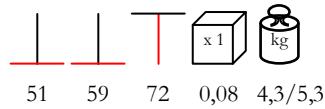

BASE BREAK

table base - aluminium varnished, max Ø 70

base tavolo - alluminio verniciato, max Ø 70