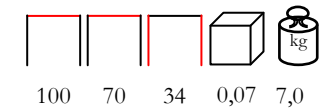

**RIO/L**

lounges - aluminium anthracite - polyester dark grey

lounges - alluminio antracite - poliestere grigio scuro

**RIO/T**

coffee table - aluminium

tavolino - alluminio

RIO/D

sofa - aluminium black - polyester black