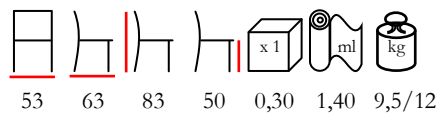

1960/S

chair - stained beechwood - upholstered, min. 50 pcs

sedia - faggio tinto - imbottita, min. 50 pz