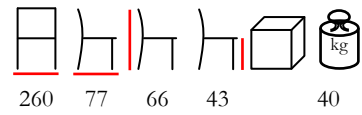

SEATTL/D 3

three seaters with extension - aluminium grey - grey cushions

tre posti con prolunga - alluminio grigio - cuscini grigi