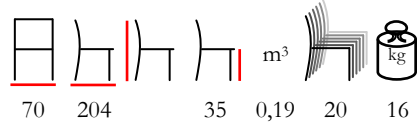

sunbed - polypropylene fiberglass - synthetic
replaceable fabric, 4 positions, rear legs with wheels

lettino - polipropilene fiberglass - tessuto sintetico
ricambiabile, 4 posizioni, gambe posteriori con ruote