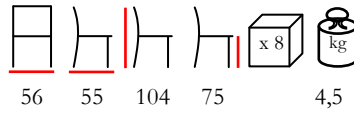

RIO/SG BAR

barstool - aluminium anthracite - polyester taupe

sgabello - alluminio antracite - poliestere tortora