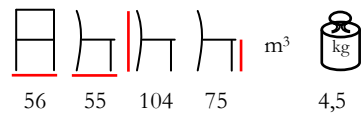

tortora - sardinia
tortora - sardinia

DROP/SG BAR

barstool - aluminium black - polyester black

sgabello - alluminio nero - poliesteres nero

DROP/SG BAR

barstool - aluminium taupe - polyester silver-grey

sgabello - alluminio tortora - poliesteres argento-grigio