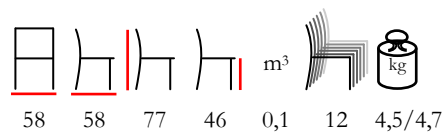

DROP/P

armchair - aluminium black - polyester black

poltrona - alluminio nero - poliester nero