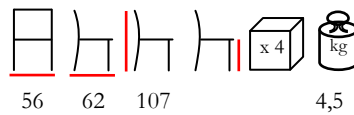

SUSY/SG TEX

barstool - aluminium black - polyester ice
sgabello - alluminio nero - poliestere ice