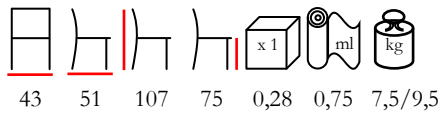

SONORA/SG

barstool - stained beechwood - upholstered

sgabello - faggio tinto - imbottito