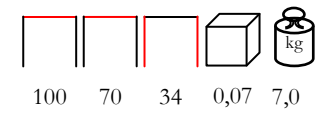

1

1,25

m³**RIO/T**

coffee table - aluminium taupe

tavolino - alluminio tortora

BARI/D 2 SET

sofa - aluminium white - polyester beige

divano - alluminio bianco - poliestere beige