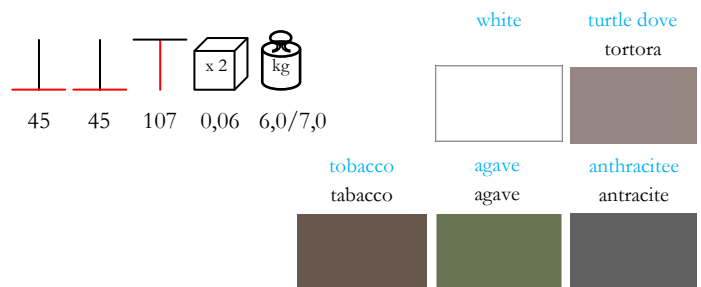

BASE FRASCA MINI FOLDING

table base - aluminium varnished, max Ø 70 - 70x70

base tavolo - alluminio verniciato, max Ø 70 - 70x70

by Nardi

BASE FRASCA HIGH FIX

table base - aluminium varnished, max Ø 70 - 70x70

base tavolo - alluminio verniciato, max Ø 70 - 70x70

by Nardi

BASE FRASCA HIGH FOLDING

table base - aluminium varnished, max Ø 70 - 70x70

base tavolo - alluminio verniciato, max Ø 70 - 70x70

by Nardi