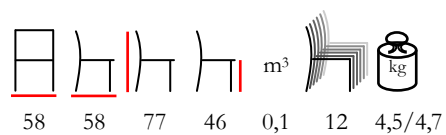

poltrona - alluminio tortora - poliester beige

DROP/P

armchair - aluminium black - polyester black

poltrona - alluminio nero - poliester nero

DROP/P

armchair - aluminium taupe - polyester silver-grey

poltrona - alluminio tortora - poliester argento-grigio