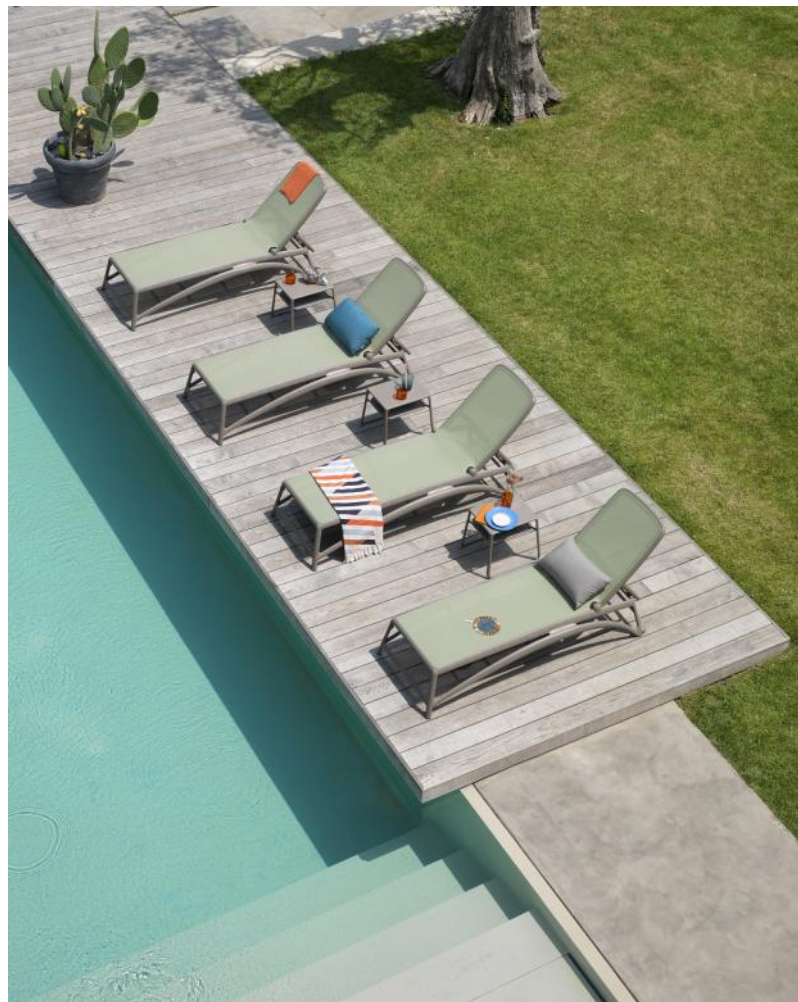

anthracitee - anthracitee
antracite - antracite