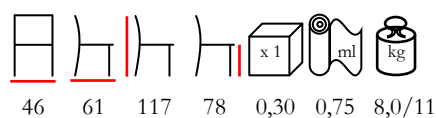

GEISHA/SG

barstool - steel varnished - upholstered
min. 10 pcs

sgabello - acciaio verniciato - imbottito
min. 10 pz