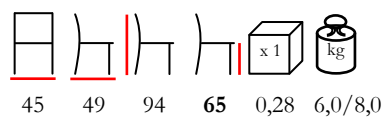

sgabello - faggio tinto - imbottito

OLLA/SG

barstool - stained beechwood - upholstered

min. 10 pcs

sgabello - faggio tinto - imbottito

min. 10 pz

MILANO I/SG

barstool - stained beechwood - upholstered seat