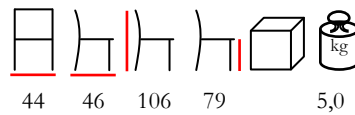

MAMBO/SG BAR

barstool - aluminium - polyester safari

sgabello - alluminio - poliesteri safari

MAMBO/SG BAR

barstool - aluminium - polyester black

sgabello - alluminio - poliesteri nero

frame white embossed

frame black embossed
telaio nero goffrato