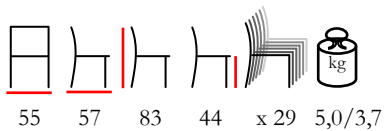

EASY TEX/P

armchair - aluminium white - white outdoor net

poltrona - alluminio bianco - rete bianca per esterno

POLYWOOD - P

armchair - aluminium - eco-teak slats

poltrona - alluminio - doghe in eco-tek

DECO TEX/P