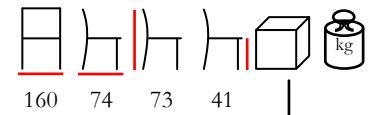

RIO/D

sofa - aluminium taupe - polyester beige

divano - alluminio tortora - poliestere beige