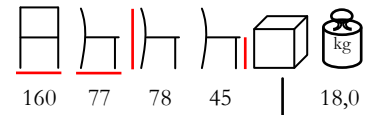

**LAKE/T**

coffee table - aluminium anthracite - hpl

tavolino - alluminio antracite - hpl

DROP/D

sofa - aluminium taupe - polyester silver-grey

divano - alluminio tortora - poliesterre argento-grigio

DROP/L