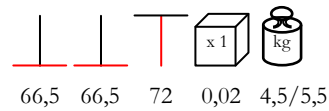

base tavolo - alluminio verniciato, max Ø 70

white turtle dove
tortora

silver anthracitee

by Nardi

BASE CALICE ALU

table base - aluminium varnished, max Ø 80 - 80x80

base tavolo - alluminio verniciato, max Ø 80 - 80x80