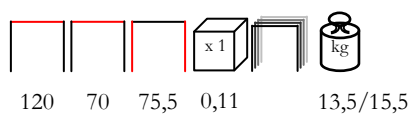

CUBE KIT/T HIGH 120x70x107

height lifting sistem - aluminium varnished

rialzo per tavolo - alluminio verniciato