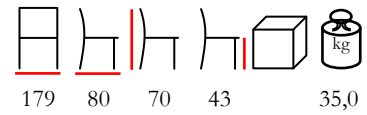

DIVA/D 3

sofa three seaters - aluminium anthracite - polyester grey

divano tre posti - alluminio antracite - poliestere grigio