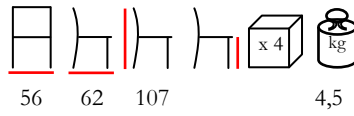

SUSY/SG BAR

barstool - aluminium black - polyester bronze-brown
sgabello - alluminio nero - poliestere bronzo-marrone