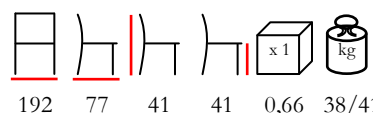

SEASIDE/PANCA

bench - wooden frame - mahogany feet

panca - fusto in legno - piedini in mogano