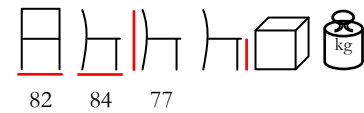

BARI/L

lounge - aluminium white - polyester beige

lounge - alluminio bianco - poliestere beige