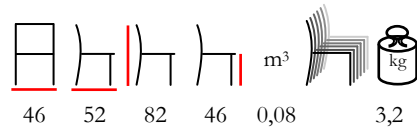

SCHOOL CHAIR ALU/S

chair - aluminium varnished - min. 20 pcs

sedia - alluminio verniciato - min. 20 pz