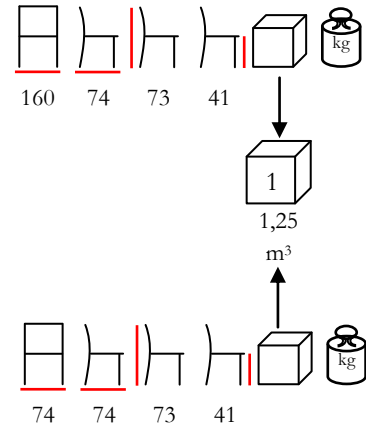

RIO/D

sofa - aluminium black - polyester black

divano - alluminio nero - poliester nero