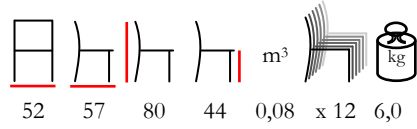

CITY/P CORDINO

armchair - steel - polyester

poltrona - acciaio - poliester