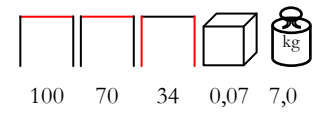

RIO/L

lounges - aluminium anthracite - polyester taupe

lounges - alluminio antracite - poliestere tortora