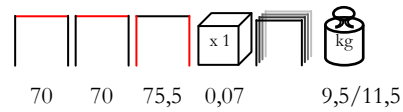

by Nardi

white
biancoturtle dove
tortoraanthracite
antracite

CUBE/T 70x70

table - aluminium varnished - durelTOP

tavolo - alluminio verniciato - durelTOP

white
biancoturtle dove
tortoratobacco
tabaccoanthracite
antracite