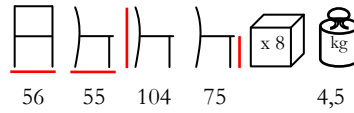

RIO/SG BAR

barstool - aluminium white - polyester beige

sgabello - alluminio bianco - poliester beige