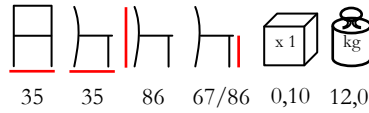

**TOMMY/TB WOOD BAR**

bartable - steel bronze - wooden top

tavolo bar - acciaio bronzo - piano in legno

NIKA/SG WOOD BAR

barstool - steel bronze - wooden seat

sgabello - acciaio bronzo - sedile in legno

**TEA/SG WOOD BAR**