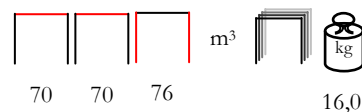

sedia - acciaio antracite

CITY/TL

table - steel anthracite with stained pine wood top

tavolo - acciaio antracite con piano in pino tinto

LAM/T

table - steel varnished - min. 5 pcs

tavolo - acciaio verniciato - min. 5 pz