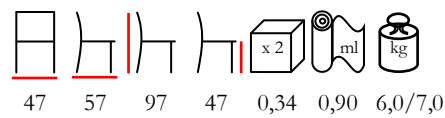

COLLEZIONE DA INTERNO

AMBRA/S

chair - stained beechwood - upholstered

sedia - faggio tinto - imbottita

HAVANA ALTA

chair - stained beechwood - upholstered

sedia - faggio tinto - imbottita

HAVANA BASSA