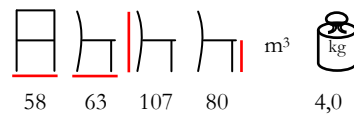

BETTY/SG BAR

barstool - aluminium grey - polyester silver

sgabello - alluminio grigio - poliester argento