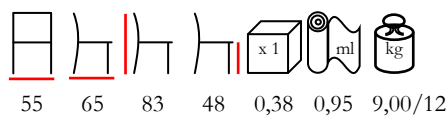

poltrona - acciaio verniciato - imbottita
min. 30 pz

CHANTAL/P

armchair - steel varnished - upholstered
min. 20 pcs

poltrona - acciaio verniciato - imbottita
min. 20 pz

GEISHA/SG

barstool - steel varnished - upholstered
min. 10 pcs