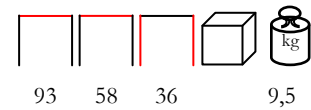

**DIVA/L**

lounge - aluminium anthracite - polyester grey

lounge - alluminio antracite - poliestere grigio

**DIVA/T**

coffee table - aluminium anthracite - hpl top

tavolino - alluminio antracite - piano hpl