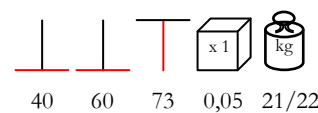

BASE INOX SATINATO MEDIA

table base - satin stainless steel, max 90x120

base tavolo - acciaio inox satinato, max 90x120