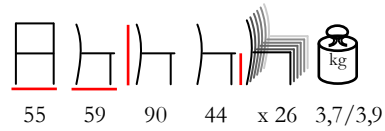

poltrona - alluminio - polietilene ice

PREMIUM/P

armchair - aluminium grey - grey outdoor net

poltrona - alluminio grigio - rete grigia per esterno

PREMIUM/P

armchair - aluminium grey - taupe outdoor net

poltrona - alluminio grigio - rete tortora per esterno