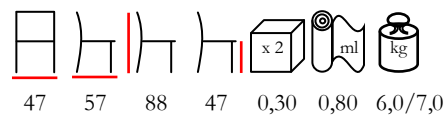

HAVANA BASSA

chair - stained beechwood - upholstered

sedia - faggio tinto - imbottita