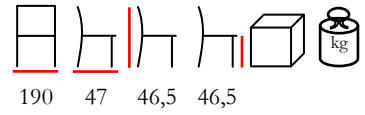

MEDO PANCA BASSA/FR

bench - solid ash wood 4 cm with back

panca - frassino massiccio 4 cm con schienale