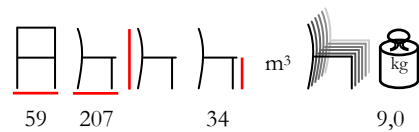

MALINDI

sunbed aluminium white - pvc grey net,
3 positions

lettino - alluminio bianco - rete pvc grigia,
3 posizioni