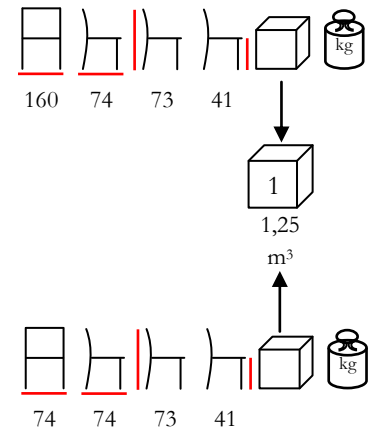

RIO/D

sofa - aluminium anthracite - polyester dark grey

divano - alluminio antracite - poliestere grigio scuro