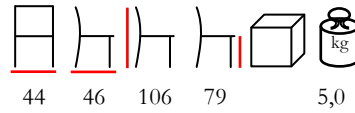

MAMBO/SG BAR

barstool - aluminium - polyester safari

sgabello - alluminio - poliesteri safari

MAMBO/SG BAR

barstool - aluminium - polyester black

sgabello - alluminio - poliesteri nero

frame white embossed

frame black embossed
telaio nero goffrato