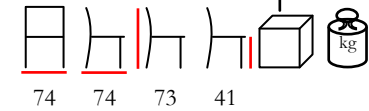

RIO/L

lounges - aluminium anthracite - polyester dark grey

lounges - alluminio antracite - poliestere grigio scuro