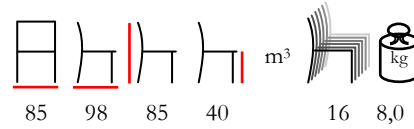

NANCY/L

lounge - aluminium anthracite - polyester rope

lounge - alluminio antracite - poliestere corda

MUSES/P

armchair - aluminium anthracite - polyester rope

poltrona - alluminio antracite - poliestere corda