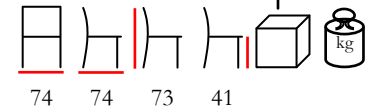

RIO/L

lounge - aluminium anthracite - polyester brown

lounge - alluminio antracite - poliestere marrone