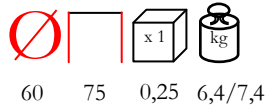

by Nardi

gesso
gessocactus
cactusbasalto
basaltoterra
terra

COMBO 60/T

table - polypropylene fiberglass regenerated

tavolo - polipropilene fiberglass rigenerato

by Nardi

gesso gesso cactus cactus

basalto basalto terra terra