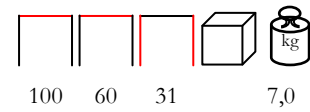

lounge - alluminio imitazione legno - polietilene bianco-grigio

**GRENACHE/T**

coffee table - aluminium wood imitation varnished - top polyethylene
with glass

tavolino - alluminio imitazione legno - piano polietilene con vetro