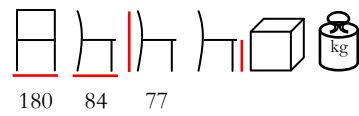

BARI/D 2 SET

sofa - aluminium white - polyester beige

divano - alluminio bianco - poliestere beige