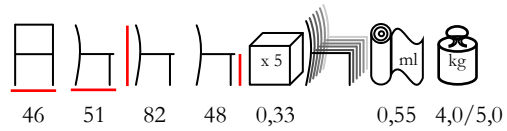

TINA/S

chair - steel varnished - plywood

min. 20 pcs

sedia - acciaio verniciato - multistrato

min. 20 pz