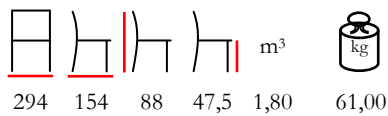

KOMODO/P SET

polypropylene fiberglass - removeable cushions

polipropilene fiberglass - cuscini sfoderabili