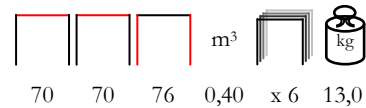

sedia - acciaio antracite

CITY/TL

table - steel anthracite with stained pine wood top

tavolo - acciaio antracite con piano in pino tinto

LAM/T

table - steel varnished - min. 5 pcs

tavolo - acciaio verniciato - min. 5 pz