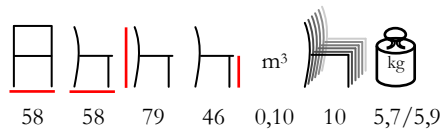

RIO/P

armchair - aluminium anthracite - polyester taupe

poltrona - alluminio antracite - poliestere tortora