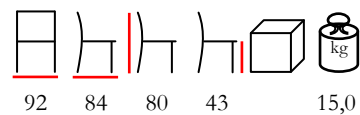

LAKE/L

loungé - aluminium anthracite - polyester anthracite

loungé - alluminio antracite - poliestere antracite