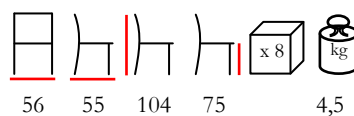

RIO/SG BAR

barstool - aluminium anthracite - polyester dark grey

sgabello - alluminio antracite - poliestere grigio scuro

RIO/SG BAR

barstool - aluminium black - polyester black

sgabello - alluminio nero - poliestere nero