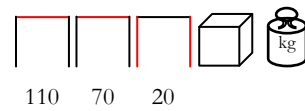

LEO TC

coffee table - solid pine vintage white

tavolino - pino massello bianco anticato