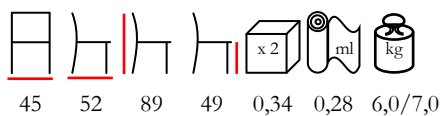

DIX/S

chair - stained beechwood - wooden or
upholstered seat - min. 30 pcs

sedia - faggio tinto - sedile legno o imbottito
min. 30 pz