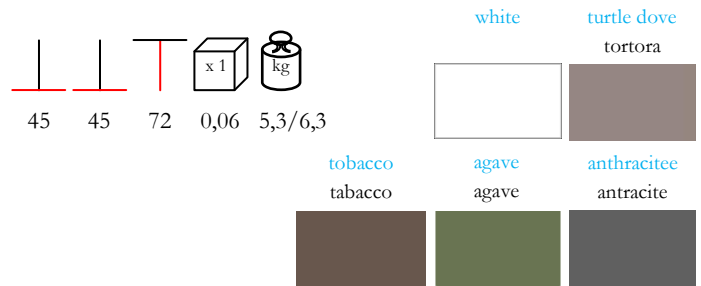

BASE FRASCA MINI FOLDING

table base - aluminium varnished, max Ø 70 - 70x70

base tavolo - alluminio verniciato, max Ø 70 - 70x70

by Nardi

BASE FRASCA HIGH FIX

table base - aluminium varnished, max Ø 70 - 70x70

base tavolo - alluminio verniciato, max Ø 70 - 70x70