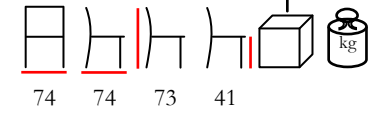

1

1,25

m³**RIO/T**

coffee table - aluminium taupe

tavolino - alluminio tortora

BARI/D 2 SET

sofa - aluminium white - polyester beige

divano - alluminio bianco - poliestere beige