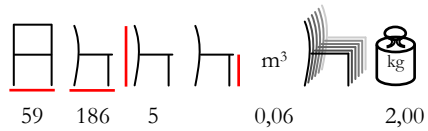

EDEN CUSCINO

cushion - water repellent fabric

cuscino - tessuto idrorepellente