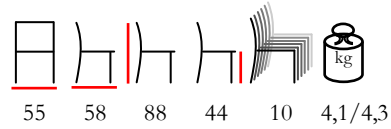

SINGAPORE PE/P

armchair - aluminium bamboo look - pe beige-brown

poltrona - alluminio bamboo look - pe beige-marrone