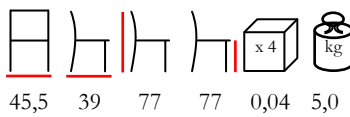

frame industrial finishing
telaio finitura industriale

seat panel pp white

seat panel pp black

KNOCK/SG

barstool - unassembled steel - polypropylene
min. 10 pcs

sgabello - smontato acciaio - polipropilene
min. 10 pz