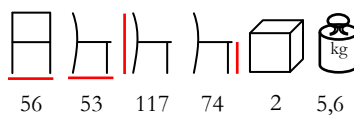

MADISON/SG BAR

barstool - aluminium anthracite - eco-teak slats
sgabello - alluminio antracite - doghe in eco-tek