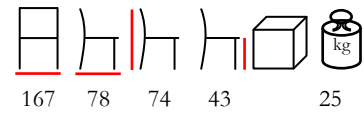

SEAL/D 2

two seaters with extension- aluminium white - light grey cushions

due posti con prolunga - alluminio bianco - poliestere grigio chiaro