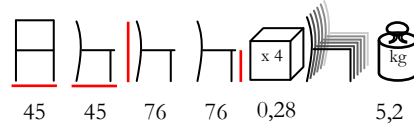

TOMMY/SG WOOD BAR

barstool - steel bronze - wooden seat

sgabello - acciaio bronzo - sedile in legno

TOMMY/SG N WOOD BAR

barstool - steel bronze - wooden seat

sgabello - acciaio bronzo - sedile in legno