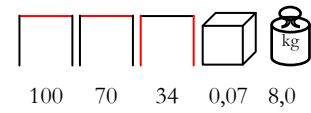

lounge - aluminium taupe - polyester silver-grey

lounge - alluminio tortora - poliesterre argento-grigio

DROP/T 100x70x34

coffee table - aluminium

tavolino - alluminio

DROP/D

sofa - aluminium black - polyester black