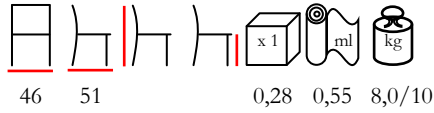

SCHOOL BARSTOOL/SG

barstool - steel varnished - upholstered

min. 10 pcs

sgabello - acciaio verniciato - imbottito

min. 10 pz