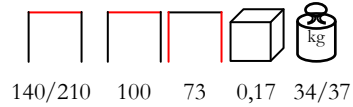

ALLORO 140-210/T EXTENSIBLE

table - aluminium legs - durelTOP

tavolo - gambe alluminio - durelTOP

by Nardi

white
bianco

turtle dove
tortora

anthracite
antracite

ALLORO 210-280/T EXTENSIBLE

table - aluminium legs - durelTOP

tavolo - gambe alluminio - durelTOP

by Nardi

white
bianco

turtle dove
tortora

anthracite
antracite

LIBECCIO 160-220/T EXTENSIBLE

table - aluminium legs - durelTOP

tavolo - gambe alluminio - durelTOP

by Nardi

white
bianco

turtle dove
tortora

anthracite
antracite