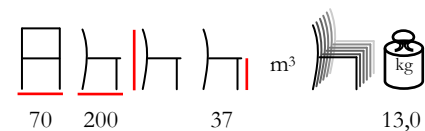

SWING

hanging armchair - dark brown steel - light brown cushion

poltrona sospesa - acciaio marrone scuro - cuscino marrone chiaro

RIO BEACH

sunbed aluminium anthracite - pl dark grey with wheels

lettino - alluminio antracite - pl grigio scuro con ruote