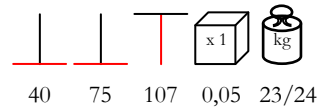

**BASE GHISA ALTA DOPPIA**

table base - cast iron varnished, max 180x90

base tavolo - ghisa verniciata, max 180x90

**BASE INOX SATINATO PICCOLA**

table base - satin stainless steel, max 90x90 - Ø 100

base tavolo - acciaio inox satinato, max 90x90 - Ø 100