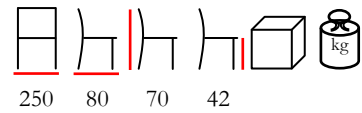

LEO COMPONENTIBILE/D 2 L 250x80x70/42

two seaters with extension - solid pine vintage white - olefin cushions

due posti con prolunga - pino massello bianco anticato - cuscini olefin