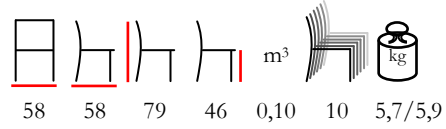

RIO/P

armchair - aluminium black - polyester black

poltrona - alluminio nero - poliestere nero

RIO/P

armchair - aluminium white - polyester beige

poltrona - alluminio bianco - poliester beige

RIO/P

armchair - aluminium taupe - polyester beige